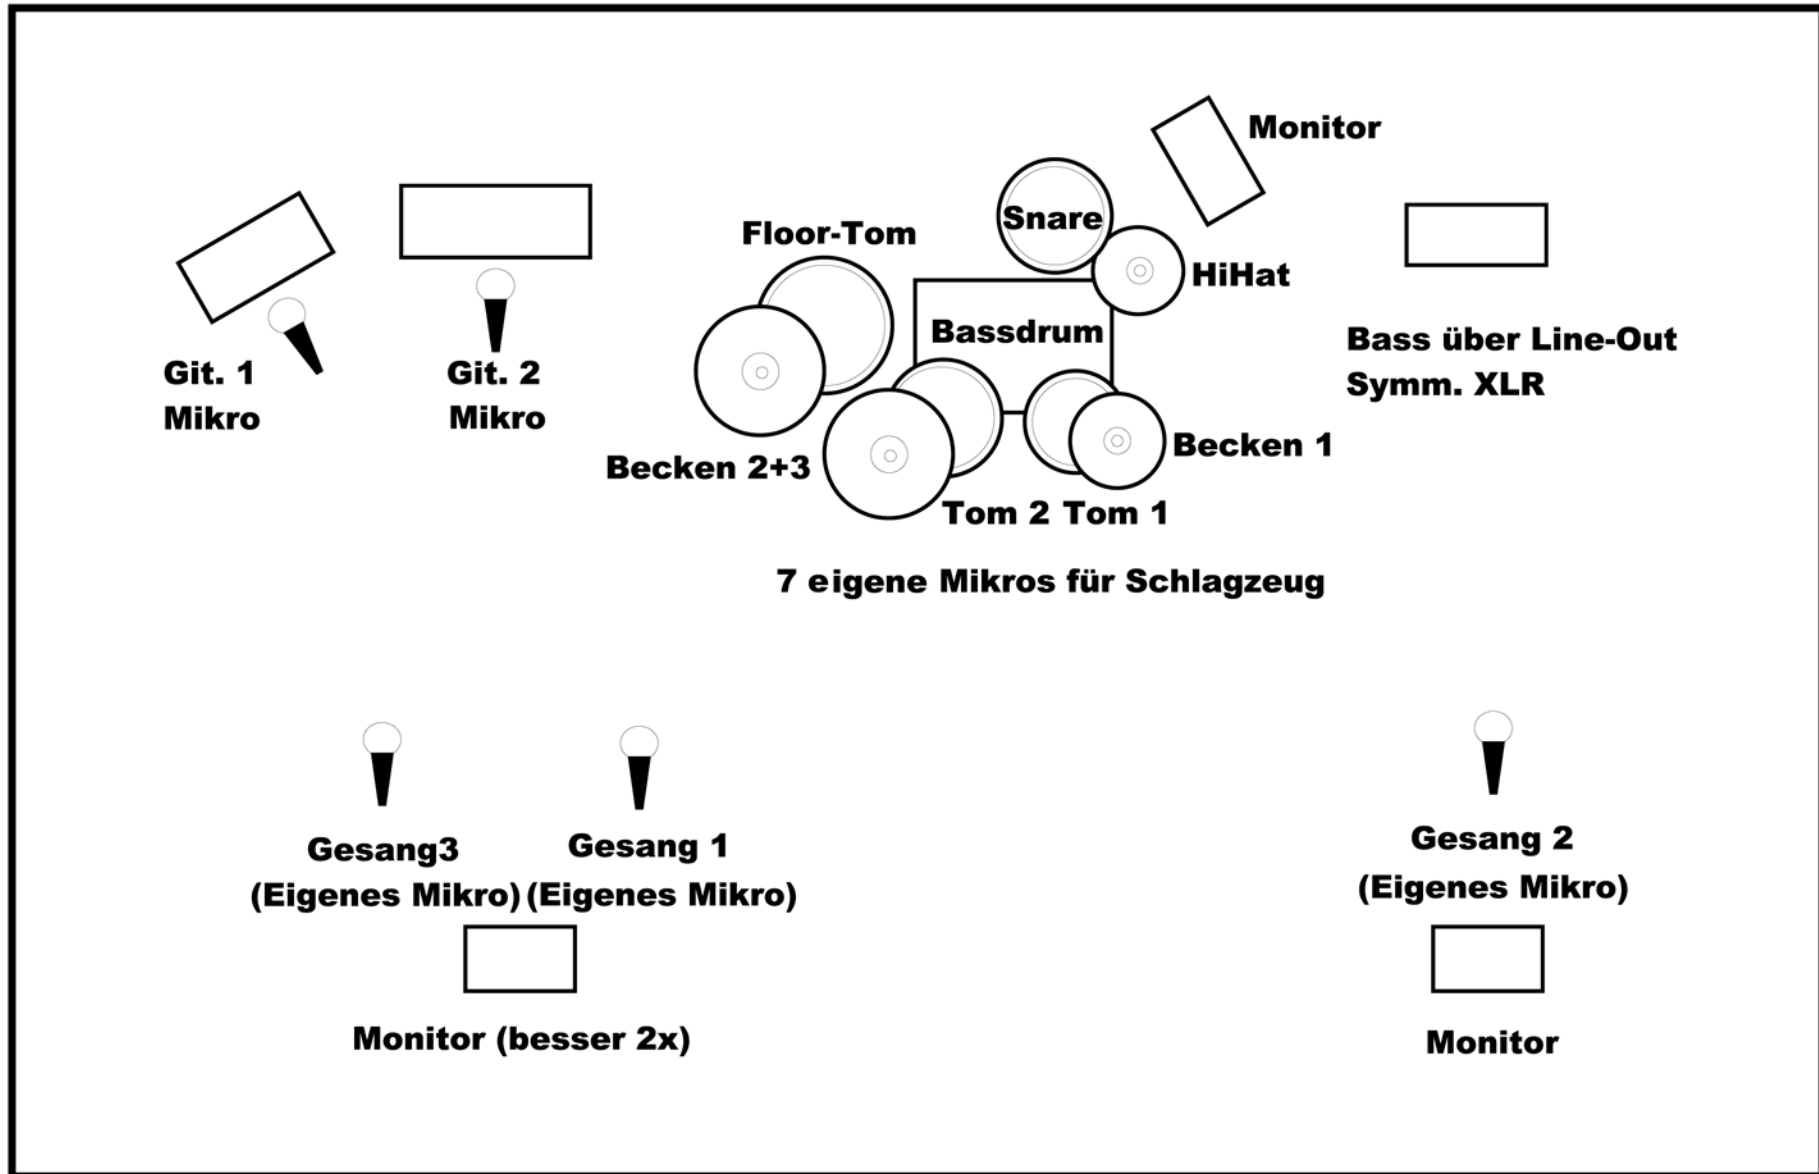

Bühne oder Stellfläche min. 3x5 Meter

plug'n'play Bühnenaufbau

Fragen bitte an: Peter Bremm 069-65300836 oder bremm@debitel.net