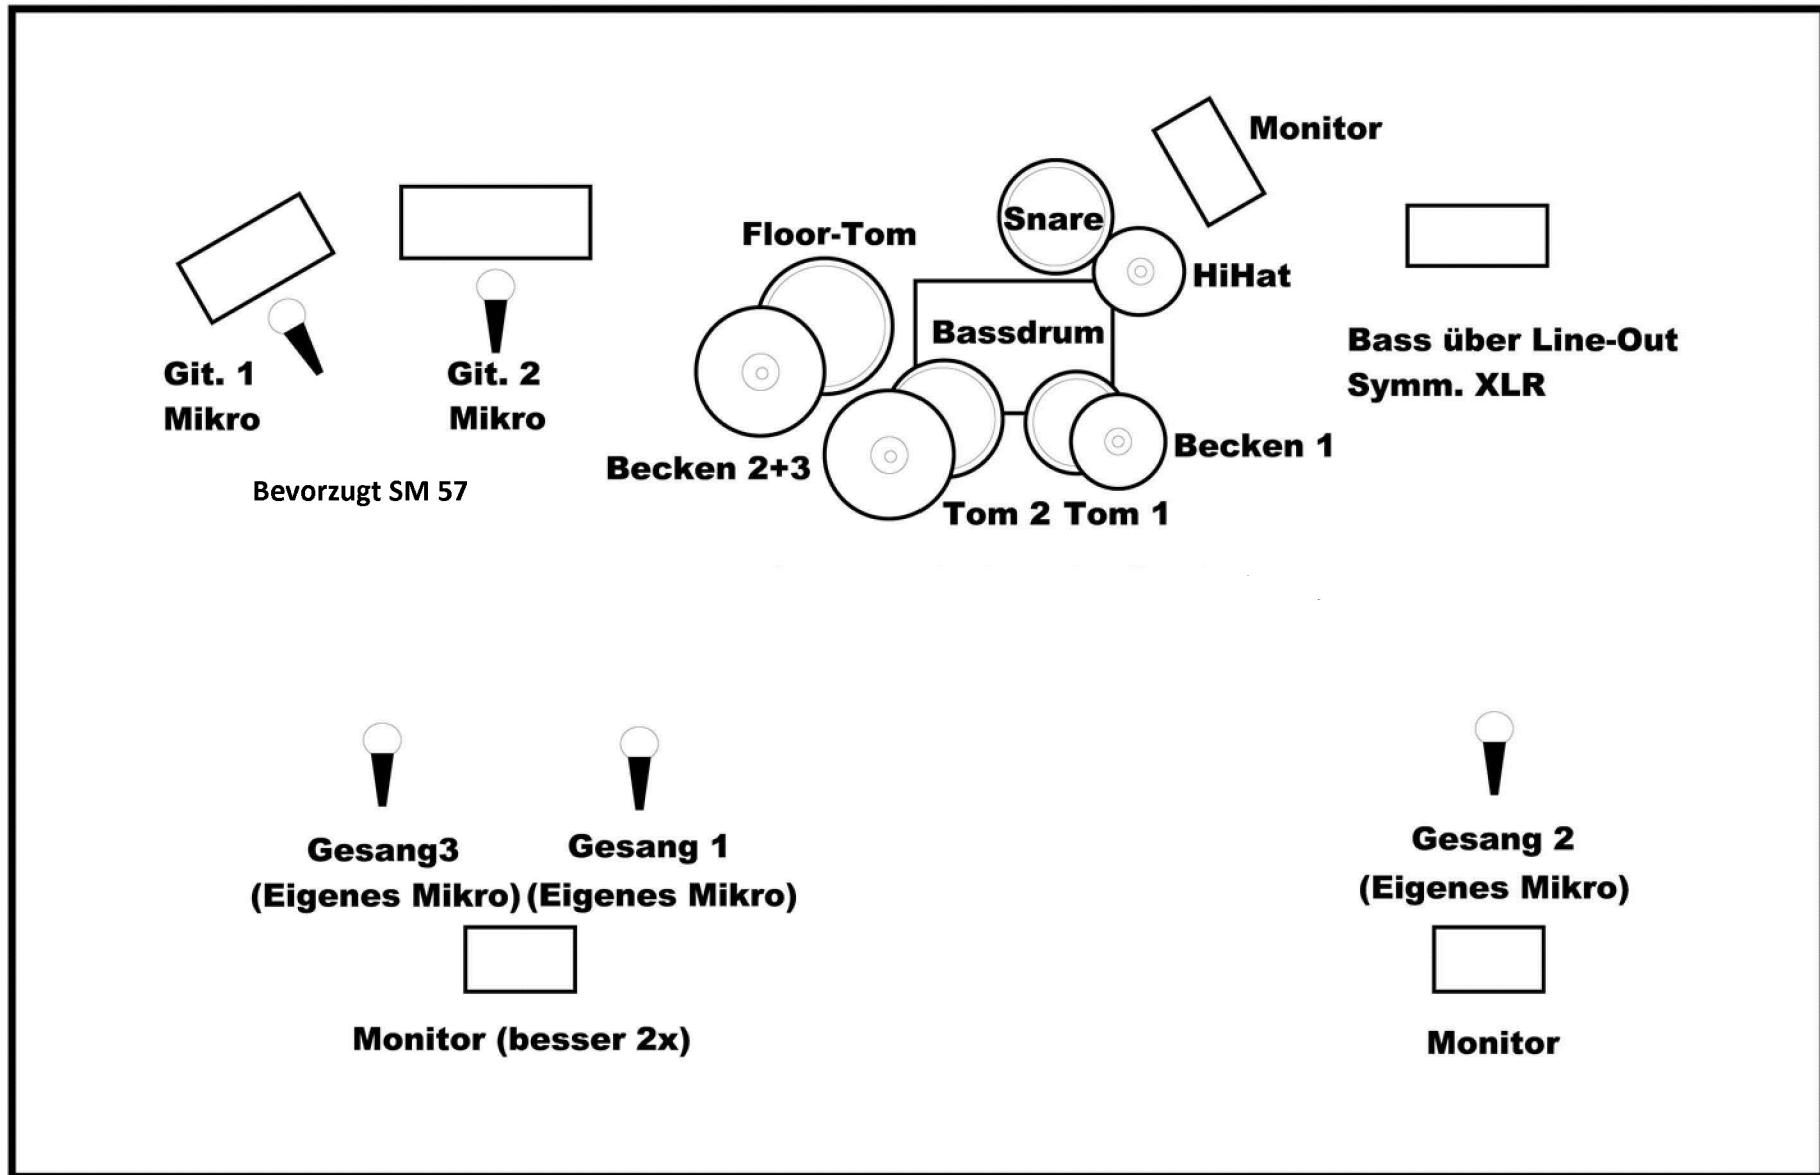

Bühne oder Stellfläche min. 3x5 Meter

plug'n'play Bühnenaufbau

Fragen bitte an: Peter Bremm 069-65300836 oder bremm@debitel.net